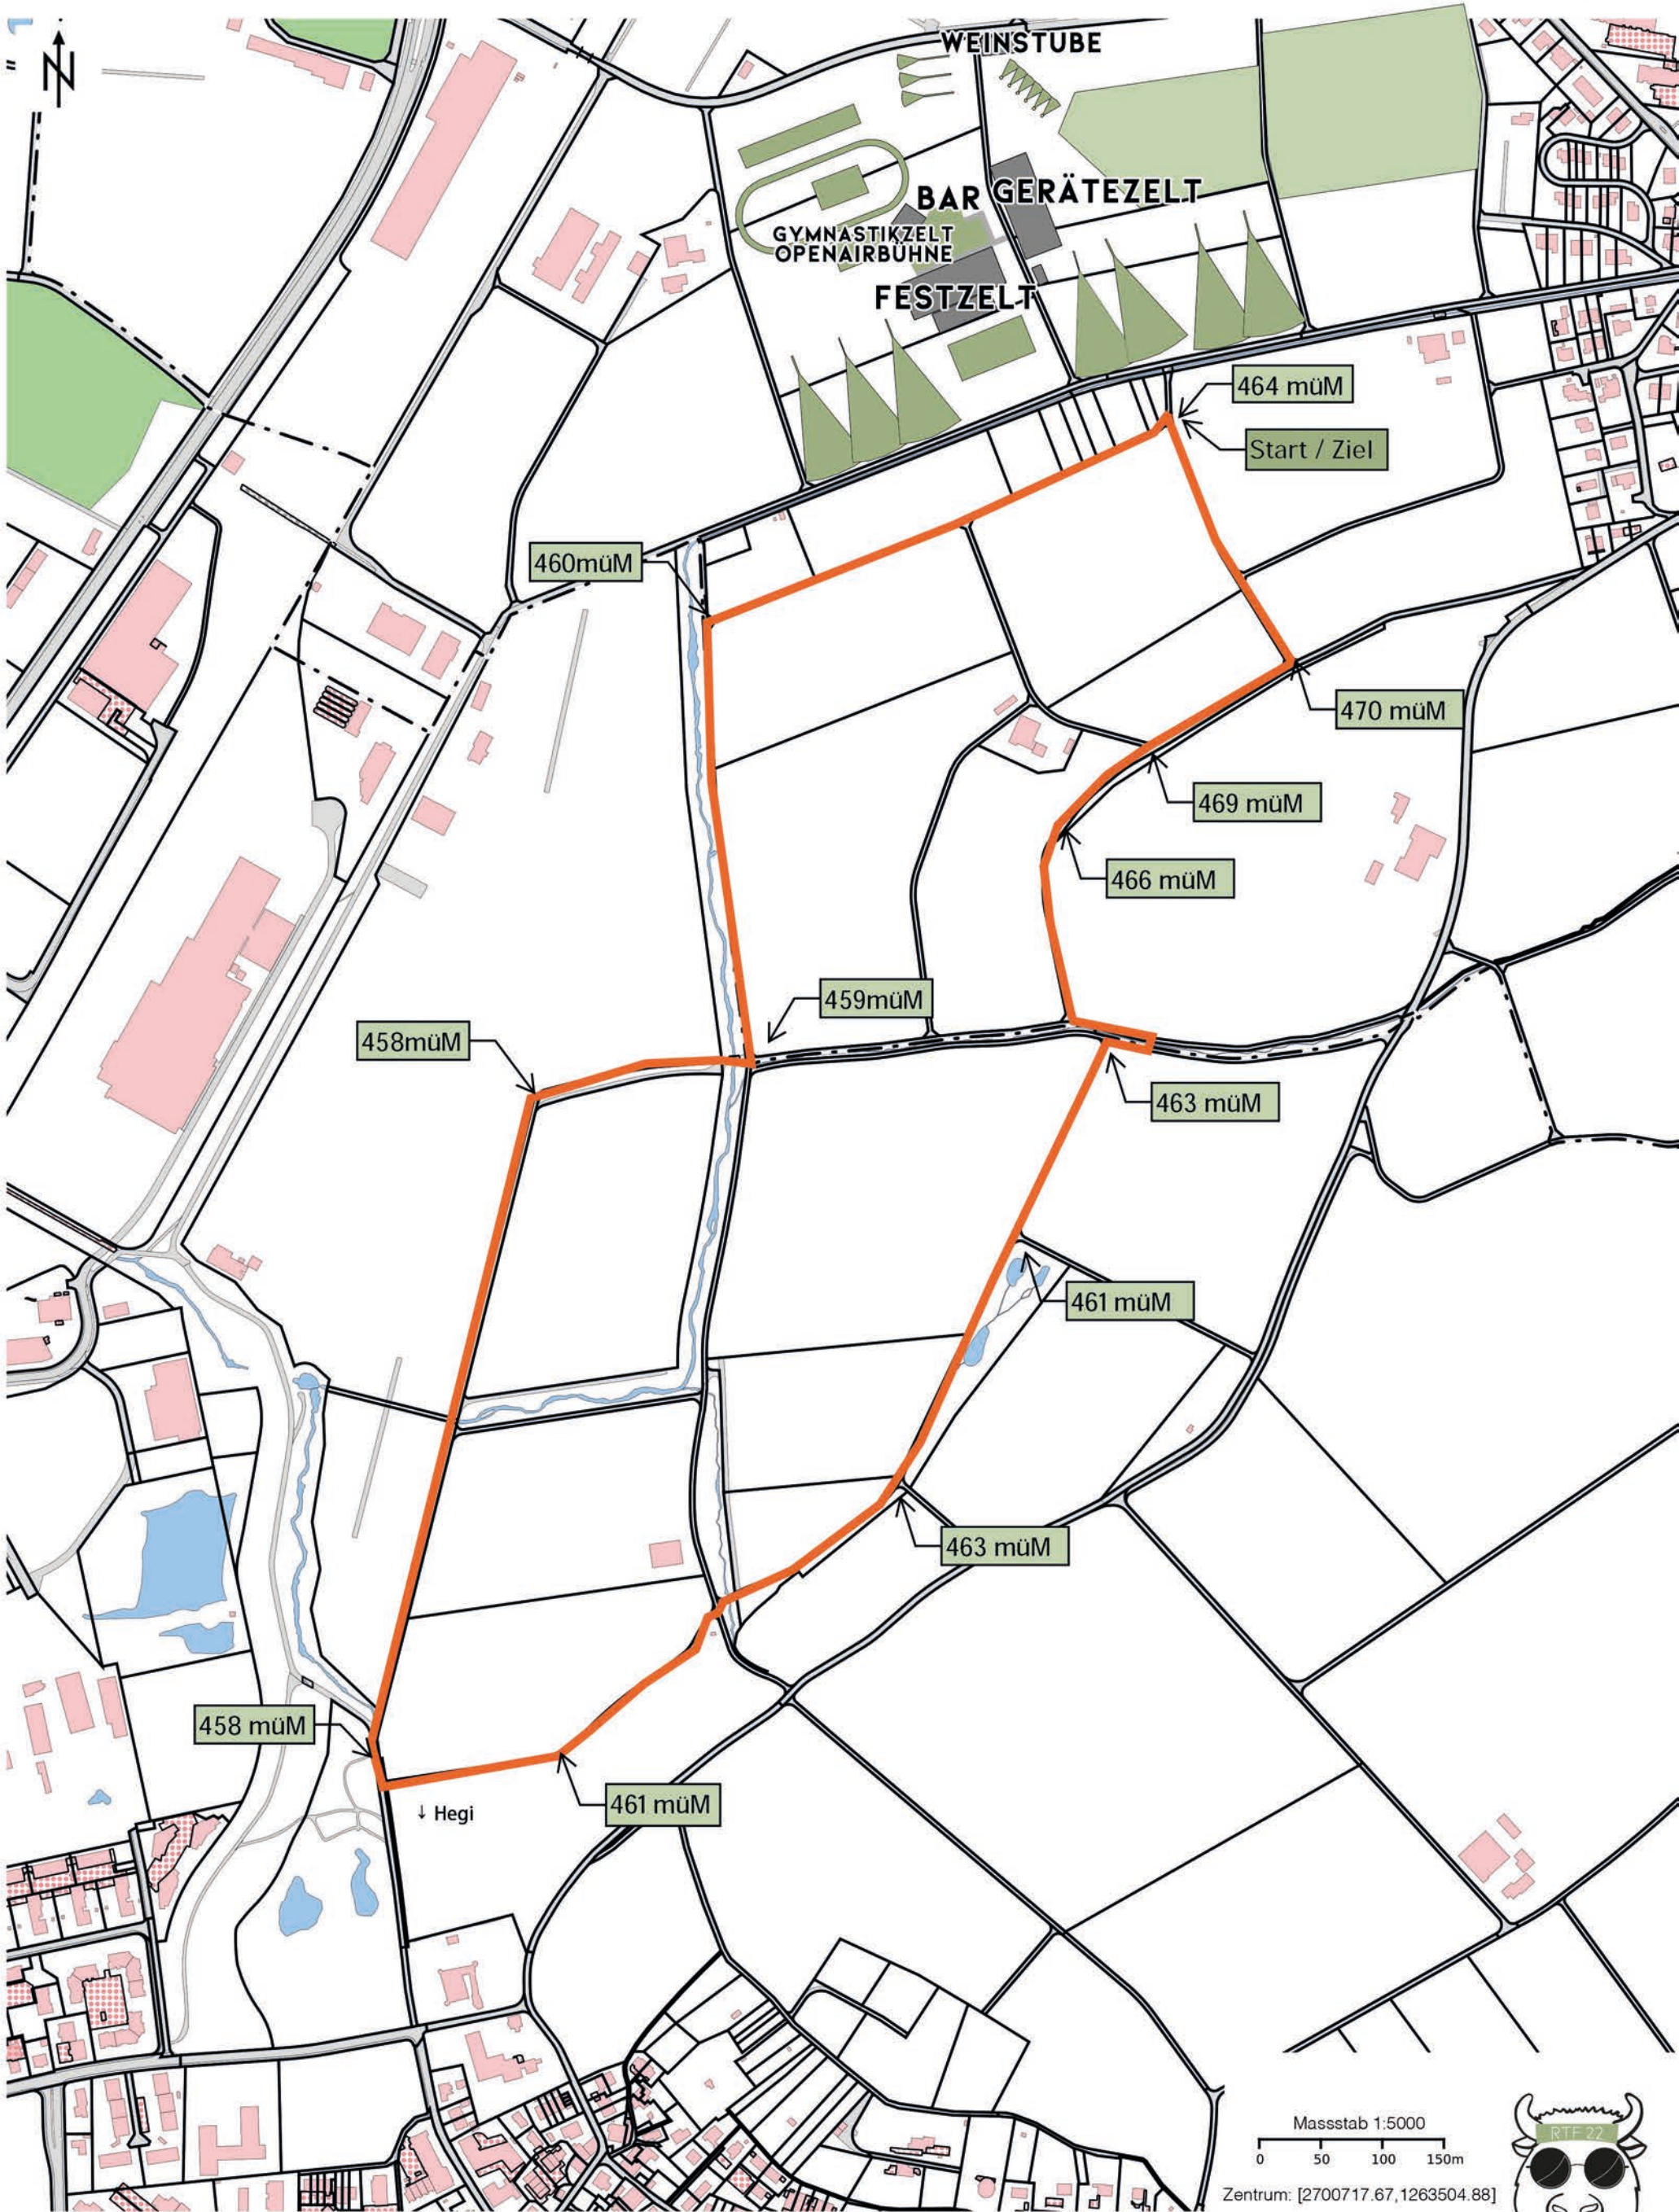

# RTF 2022 WIESENDANGEN - CROSSLAUF - 3.2 KM

Oberwinterthur ←

→ Dorf Wiesendangen

Masstab 1:5000  
0 50 100 150m

Zentrum: [2700717.67, 1263504.88]